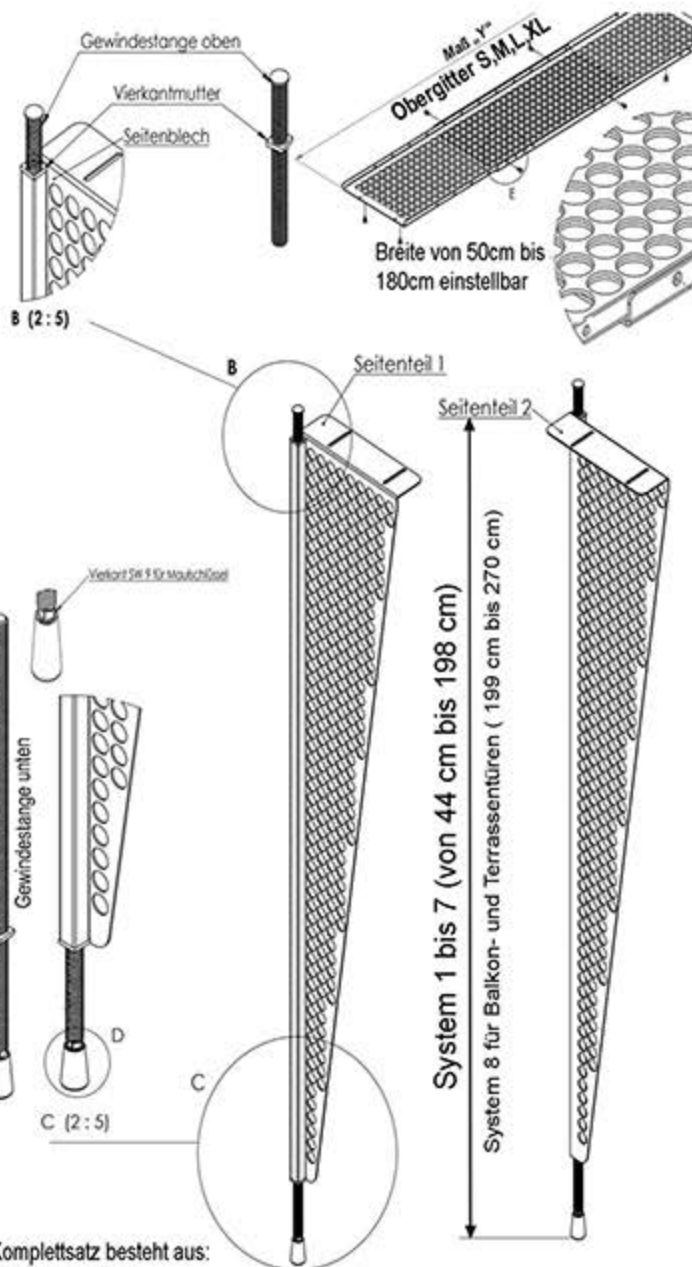

Komplettsatz besteht aus:
Seitenteil 1 und 2,
2-teiliges Obergitter,
alle Gewindestangen, Schrauben
und Montagewerkzeug.

gebrauchsmustergeschützt
© by Aust & Aust KG 2014
DPMA-NR:20 2014 004 126.1

Für jedes Fenster das passende System

Fensterhöhe von/bis

- **System 1:** 44 cm - 61 cm
- **System 2:** 62 cm - 76 cm
- **System 3:** 77 cm - 105 cm
- **System 4:** 106 cm - 124 cm
- **System 5:** 125 cm - 140 cm
- **System 6:** 141 cm - 171 cm
- **System 7:** 172 cm - 198 cm
- **Balkon/Terrassentüren**
- **System 8:** 199 cm - 270 cm

Fensterbreite von/bis

je nach Auswahl im
Onlineshop oder per
E-Mail oder Telefon:

- **S:** 50 cm - 70 cm
- **M:** 67 cm - 120 cm
- **L:** 85 cm - 150 cm
- **XL:** 95 cm - 180 cm

Preise (gültig ab 01.05.2022) :

- **System 1:** 89,00 € / Komplettsatz (inkl. MWSt., Fensterbreite M)
- **System 2:** 99,00 € / Komplettsatz (inkl. MWSt., Fensterbreite M)
- **System 3:** 109,00 € / Komplettsatz (inkl. MWSt., Fensterbreite M)
- **System 4:** 119,00 € / Komplettsatz (inkl. MWSt., Fensterbreite M)
- **System 5:** 129,00 € / Komplettsatz (inkl. MWSt., Fensterbreite M)
- **System 6:** 159,00 € / Komplettsatz (inkl. MWSt., Fensterbreite M)
- **System 7:** 184,00 € / Komplettsatz (inkl. MWSt., Fensterbreite M)
- **Balkon/Terrassentüren**
- **System 8:** 199,00 € / Komplettsatz (inkl. MWSt., Fensterbreite M)

Kippfensterschutzsysteme für Stulpfenster finden Sie in unserem Onlineshop.

Farbwunsch? Wir beschichten in fast allen RAL-Farben Sonderfenster? Kein Problem, wir fertigen auch dafür einen kostengünstigen Kippfensterschutz, wenn möglich.

Verpackungs- und Versandkosten (Stand 05/2019):

1. **System 1 bis 5 : einzeln (ein Komplettsatz):** 9,90 €
   - **System 1 bis 5 : doppelt (zwei Sätze):** 15,90 €
   - **Doppelsysteme 1 bis 5 (DUO-Systeme):** 15,90 €
   - **System 6 bis 8 : einzeln (ein Komplettsatz):** 25,00 €
2. Versand mit DHL oder GLS (Deutschland, ohne Inseln, Ausland abweichend)

Bei mehr als 2 Systeme versenden wir mit dem günstigsten Transporteur und teilen Ihnen die Frachtkosten kurzfristig mit. Jeder Sendung liegt neben dem kompletten Montagezubehör und einer leicht verständlichen Montageanleitung eine detaillierte Rechnung mit ausgewiesener Mehrwertsteuer bei.

Für uns Menschen sind Kippfenster eine wunderbare Erfindung, doch für die Katzen und andere Kleintiere können sie zur Todesfalle werden.